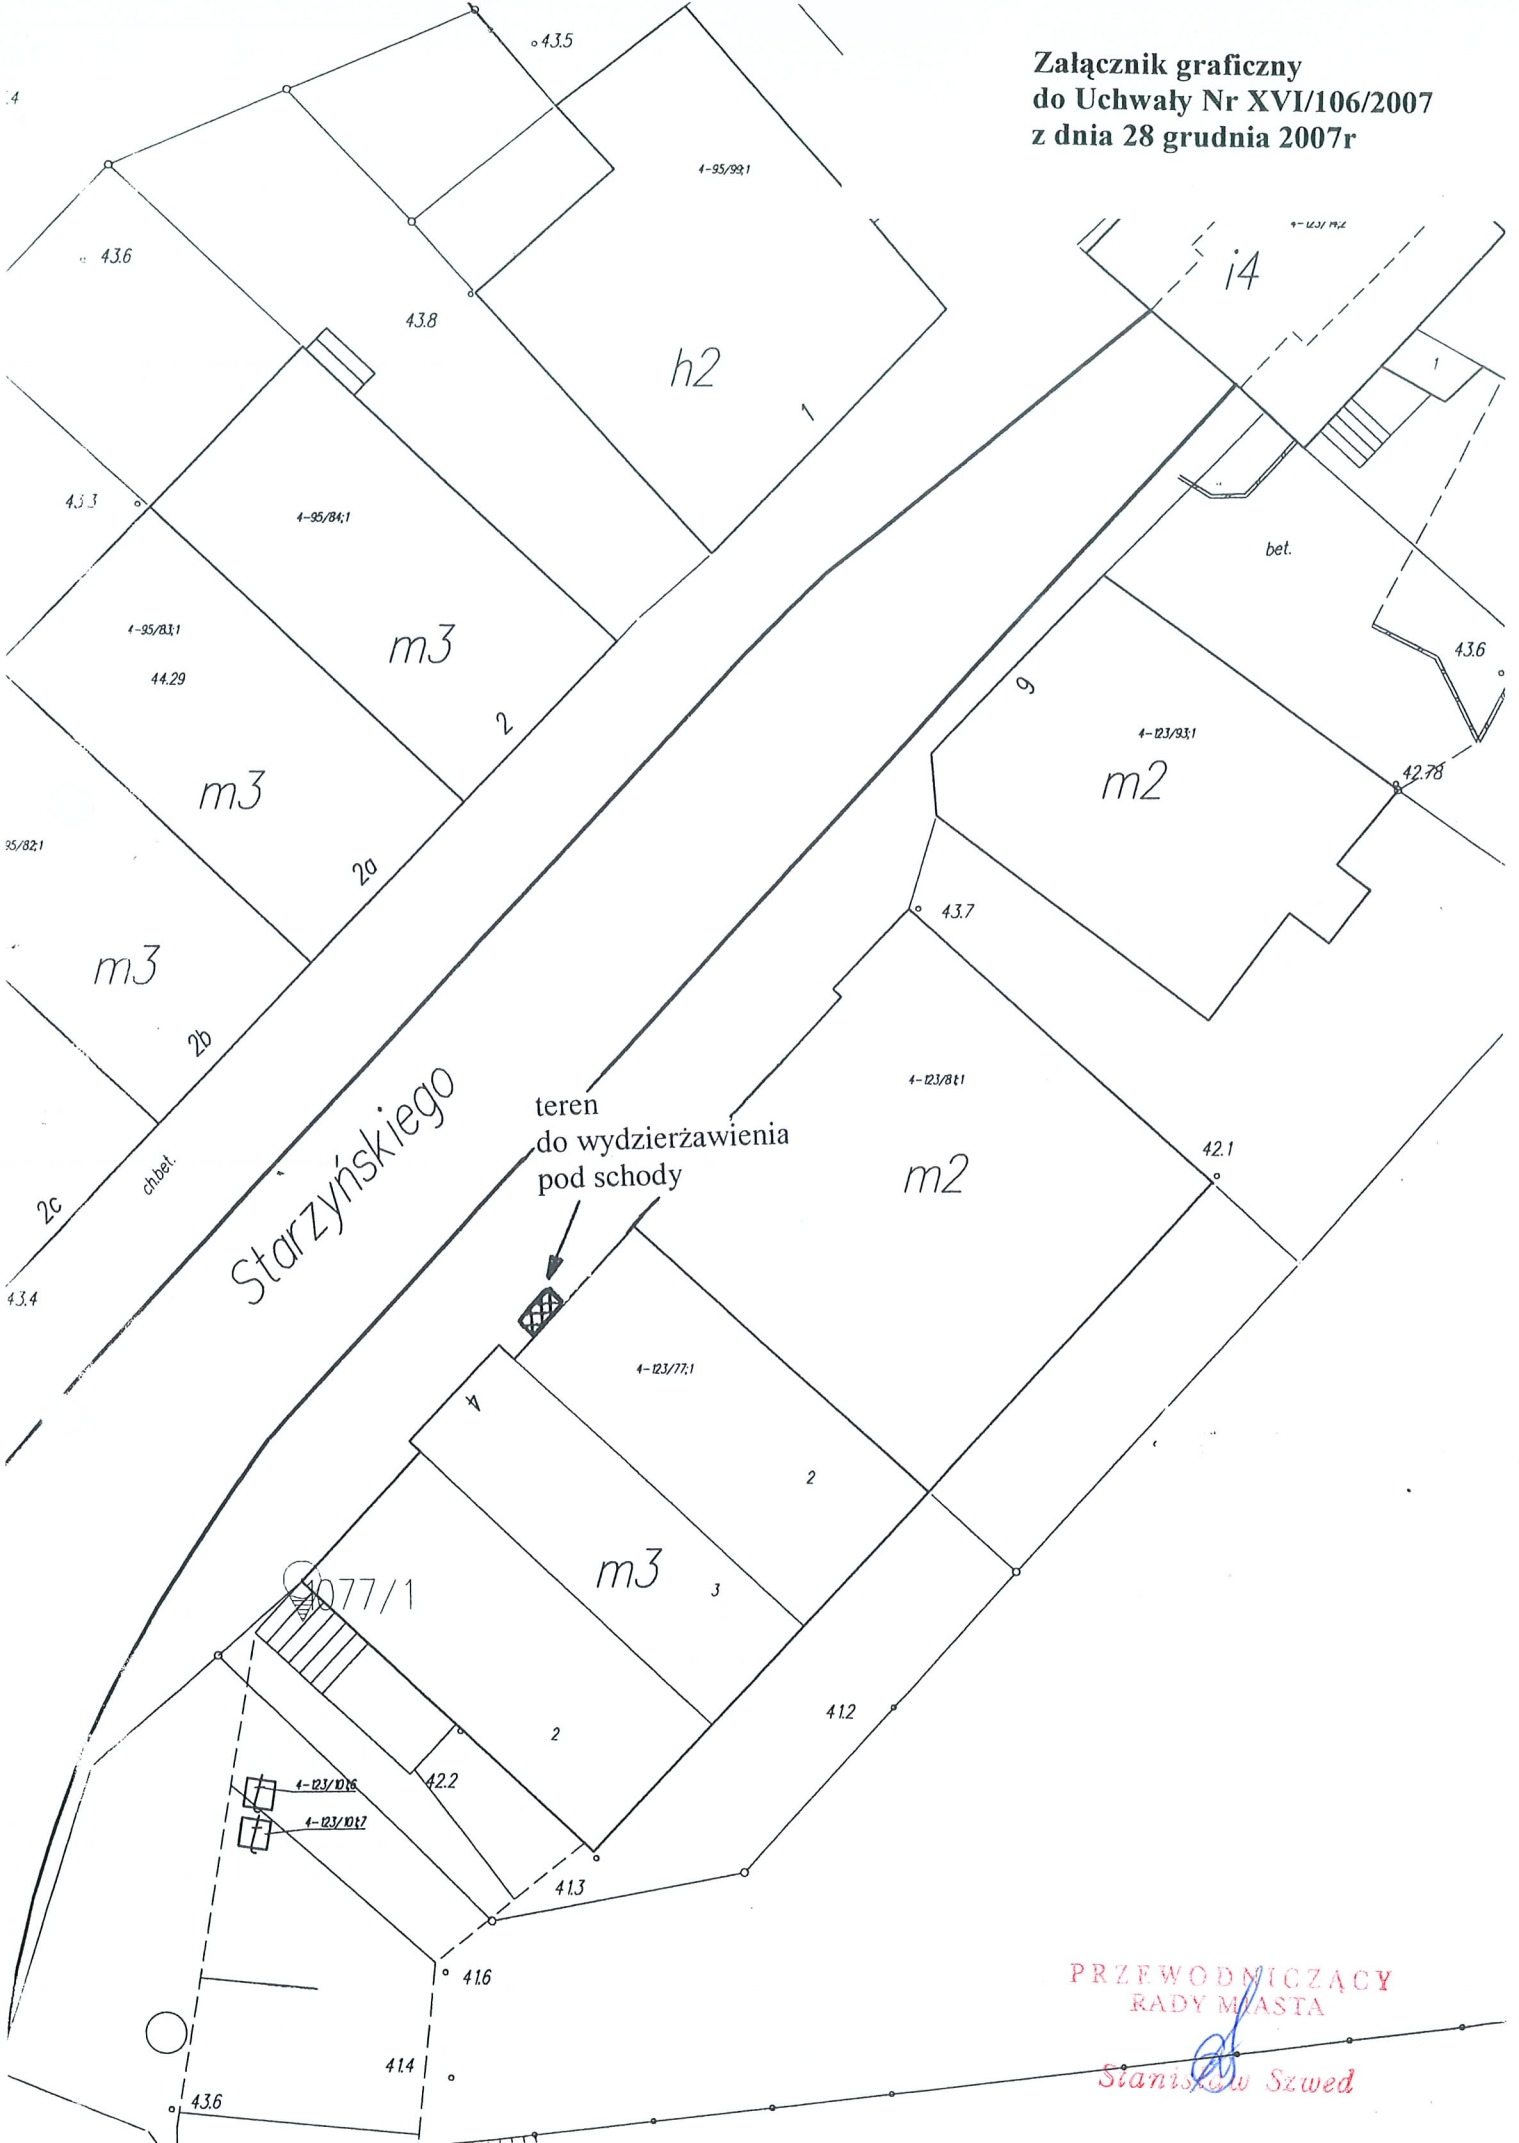

Załącznik graficzny  
do Uchwały Nr XVI/106/2007  
z dnia 28 grudnia 2007r

PRZEWODNICZĄCY  
RADY MIASTA

Stanisław Szwed