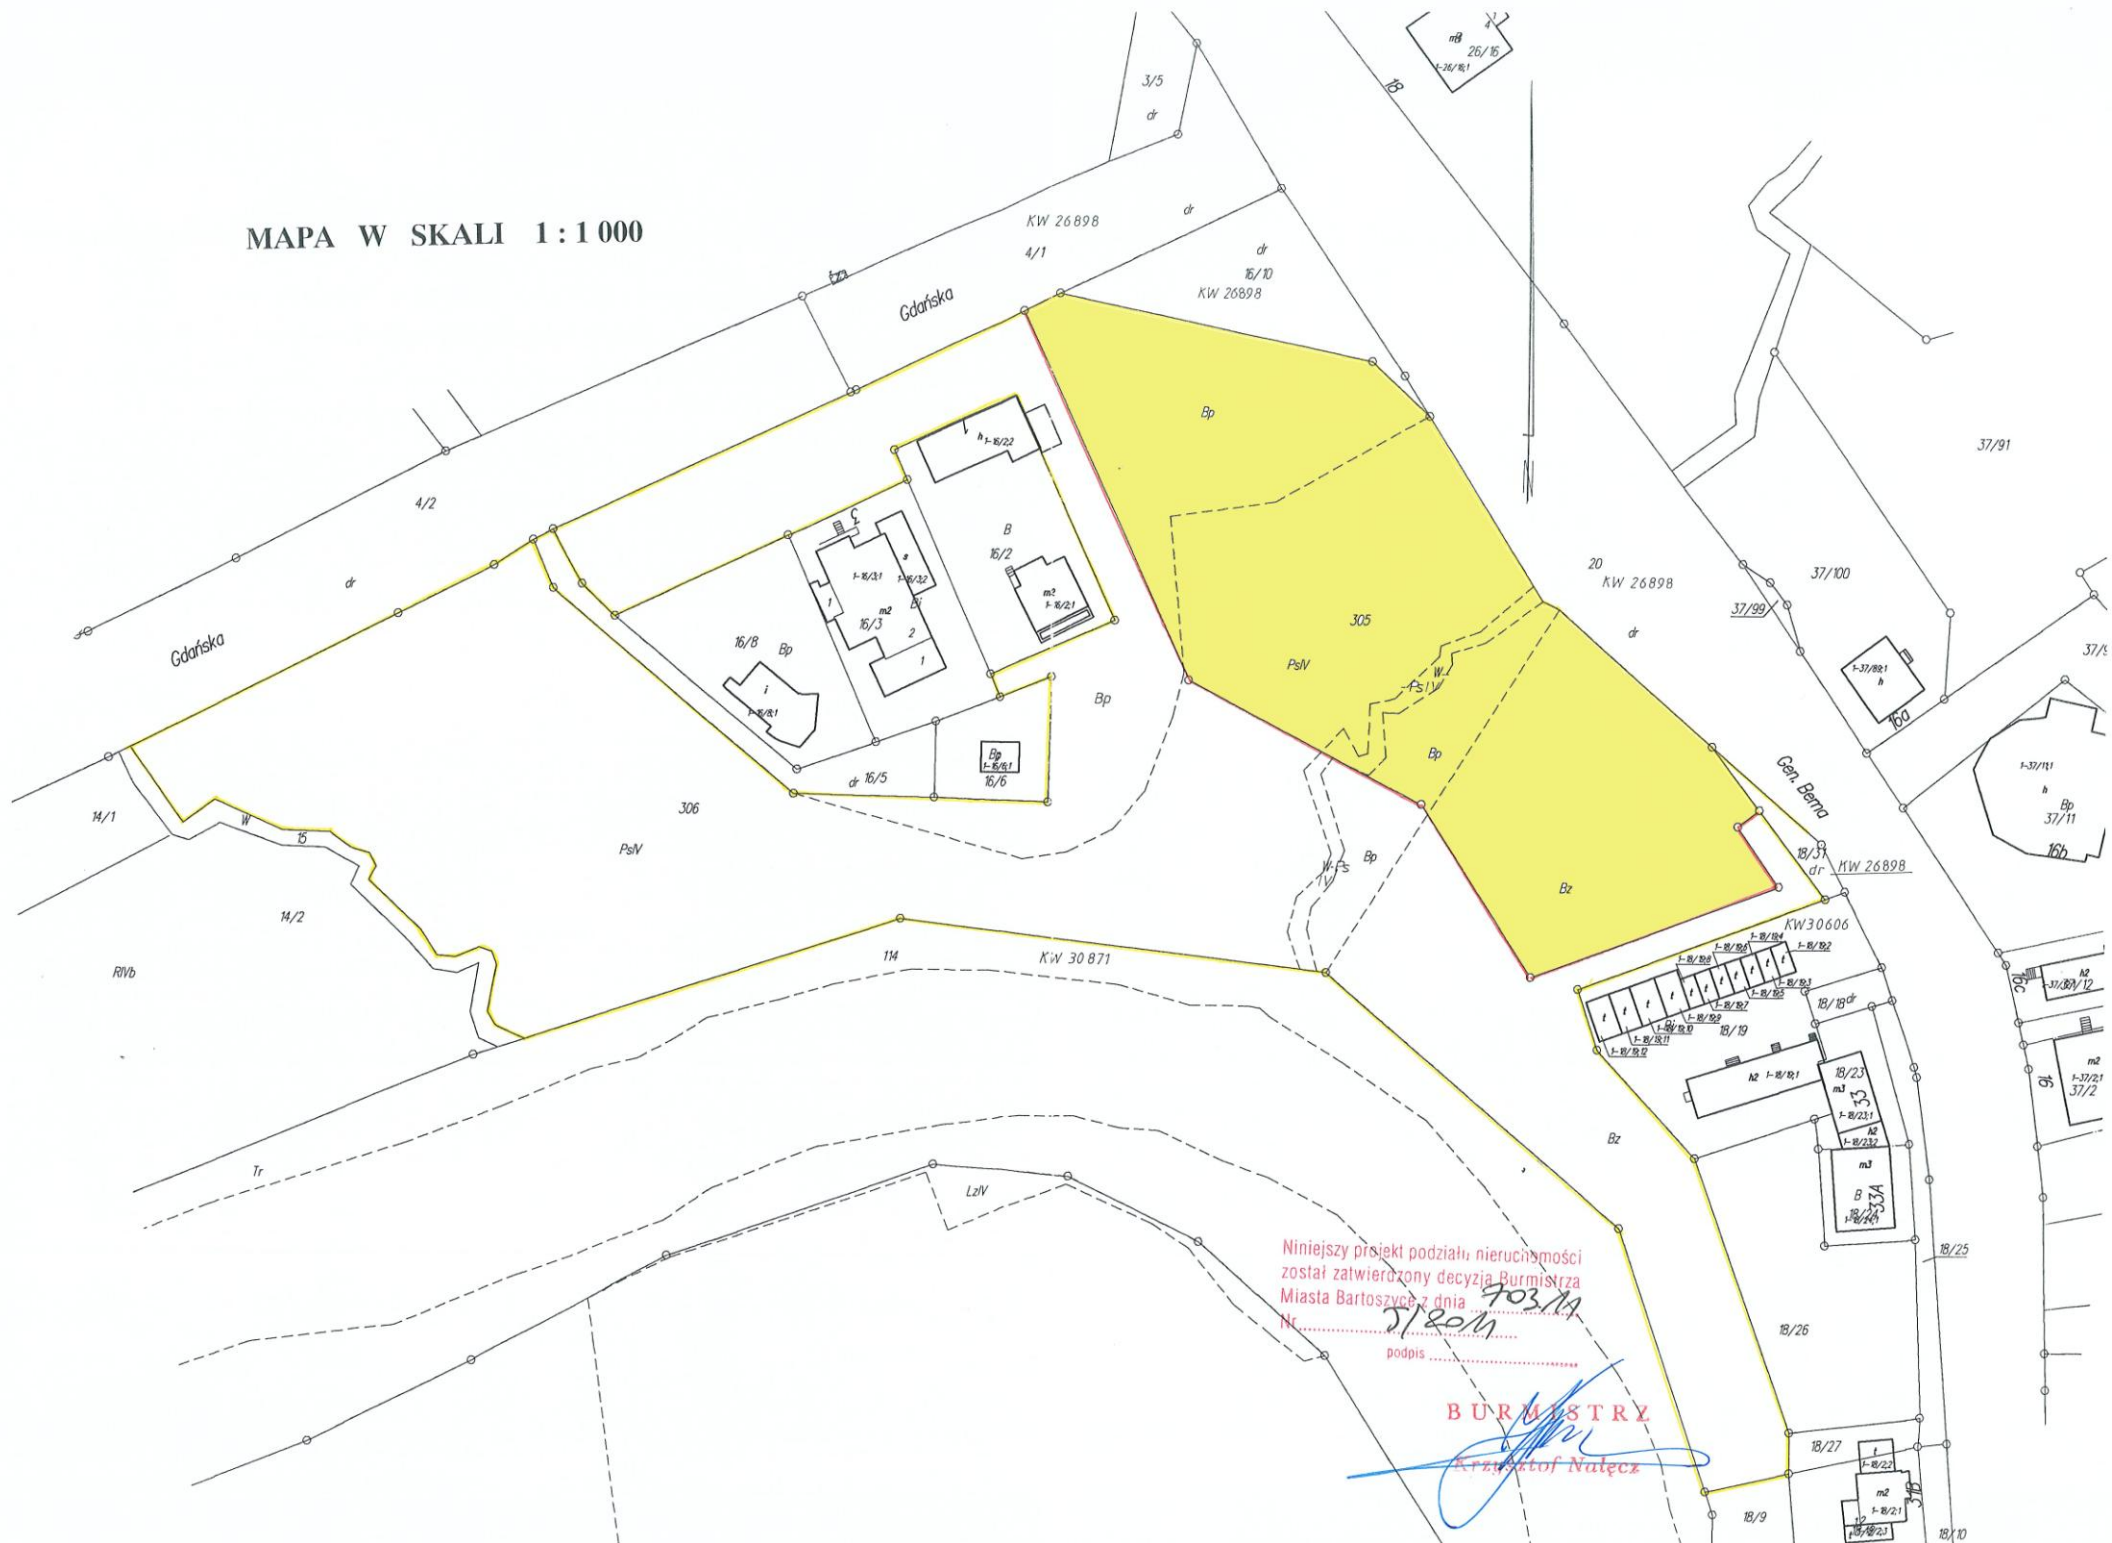

MAPA W SKALI 1:1000

Niniejszy projekt podziału nieruchomości  
został zatwierdzony decyzją Burmistrza  
Miasta Bartoszyce z dnia 17.03.2011  
Nr .....  
podpis .....

**BURMISTRZ**  
*Arystof Nalęcz*