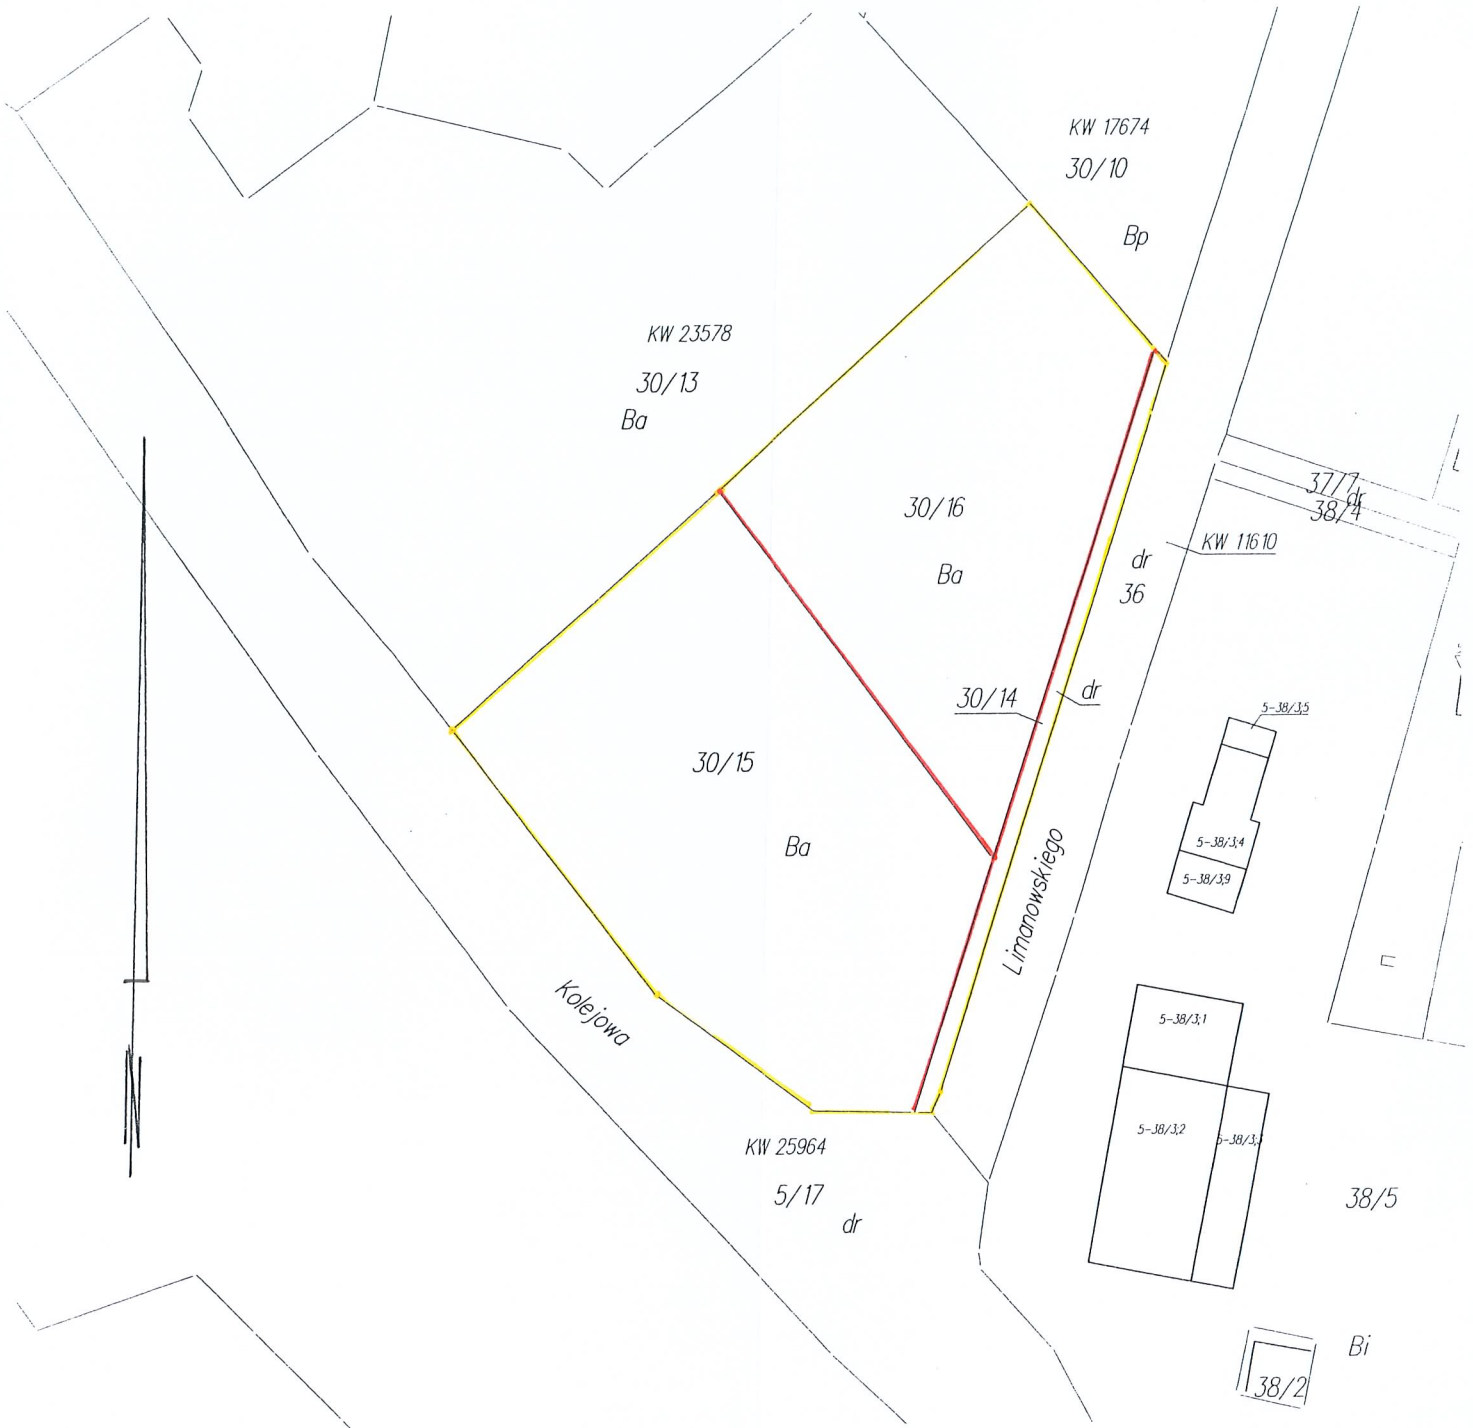

MAPA W SKALI 1 : 1 000

Niniejszy projekt podziału nieruchomości
został zatwierdzony decyzją Burmistrza
Miasta Bartoszyce z dnia 2.11.2014
Nr
podpis

BURMISTRZ

Krzysztof Natęcz