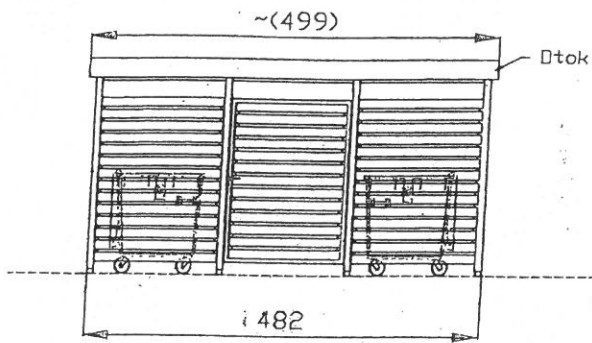

Wiata śmietnikowa o wymiarach: 482 x 482 cm

Det. A